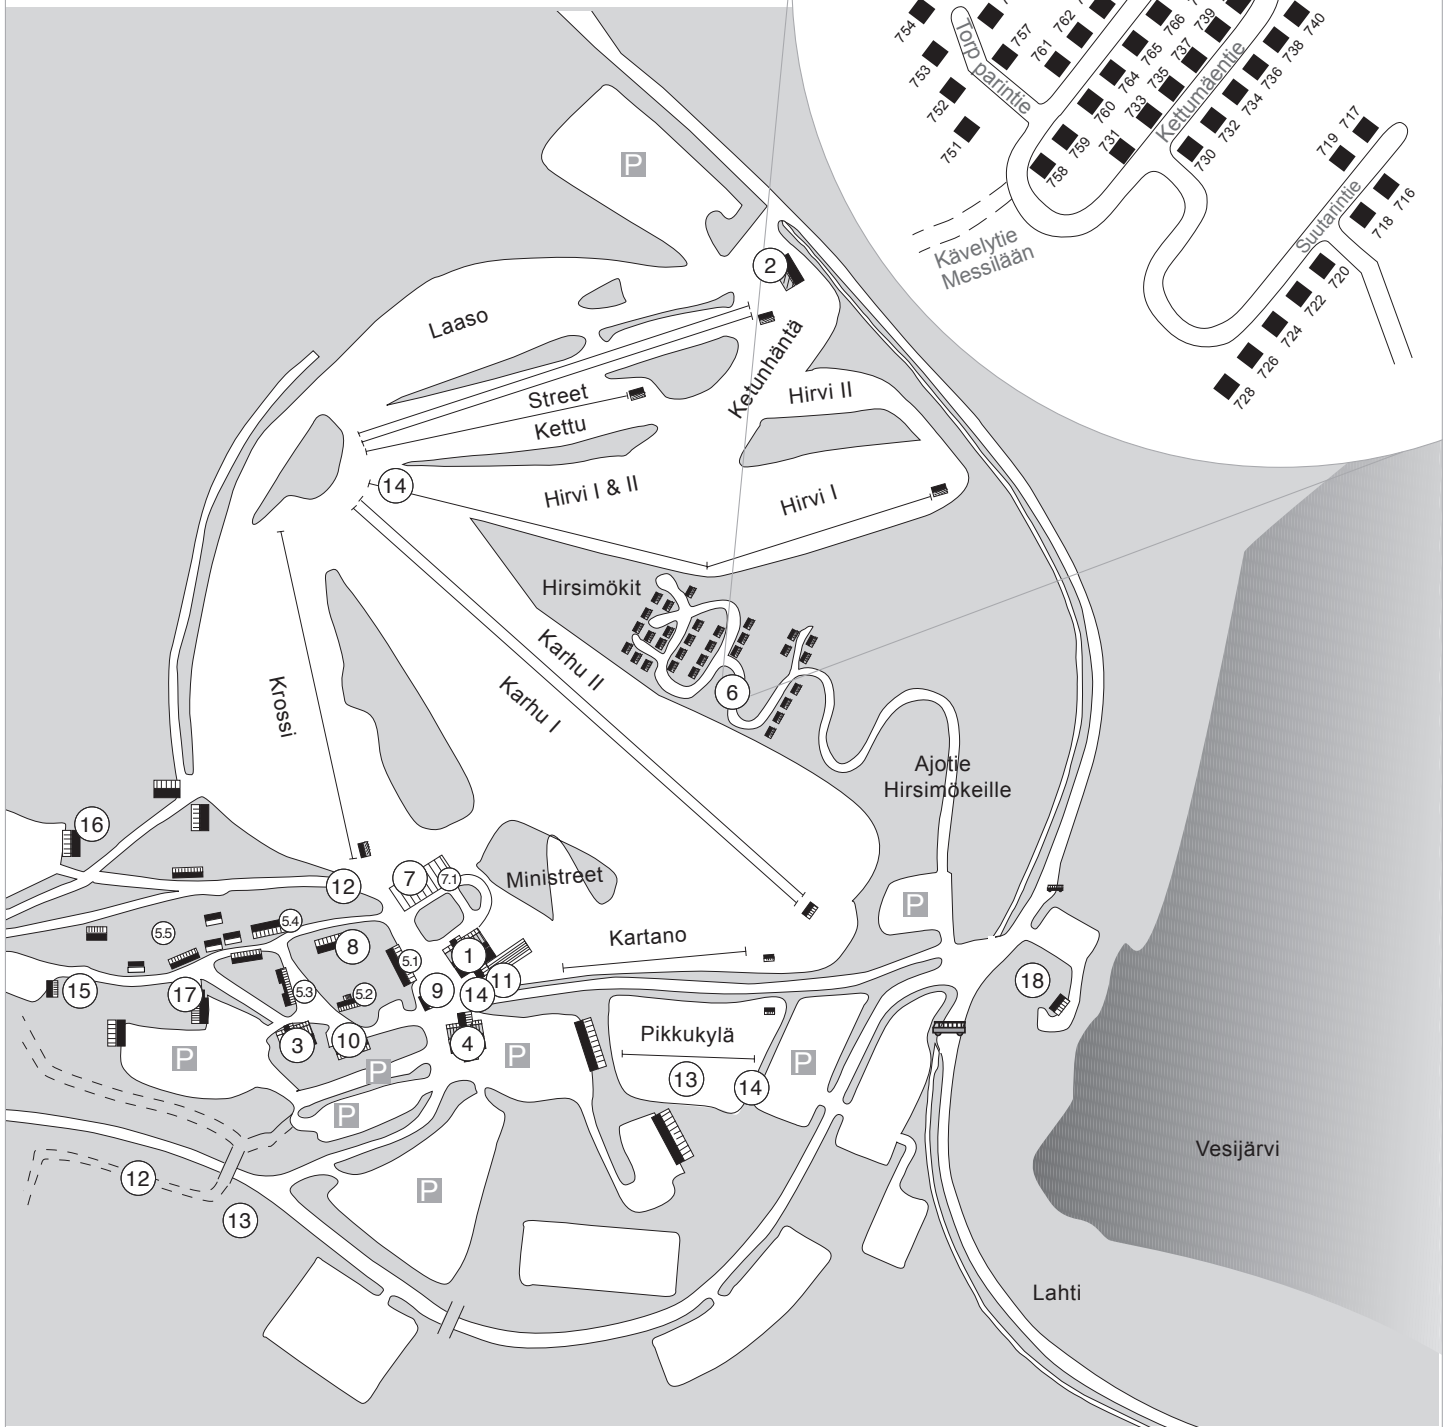

# Messilässä

kaikki mukavan lähellä.

## Ravintolat

1. Kartanoravintola
2. Laason kahvila, lipunmyynti (viikonloppuisin)
3. Markkinaravintola
4. Bistro + terassi

## Majoitus

- 5.1. Huoneet 300-310
- 5.2. Huoneet 350-352
- 5.3. Huoneet 401-404
- 5.4. Huoneet 405-409

5.5. Aittamökit 410-417

6. Hirsimökit
7. Hotellin vastaanotto
- 7.1. Huoneet 201-218
8. Ylöstalo