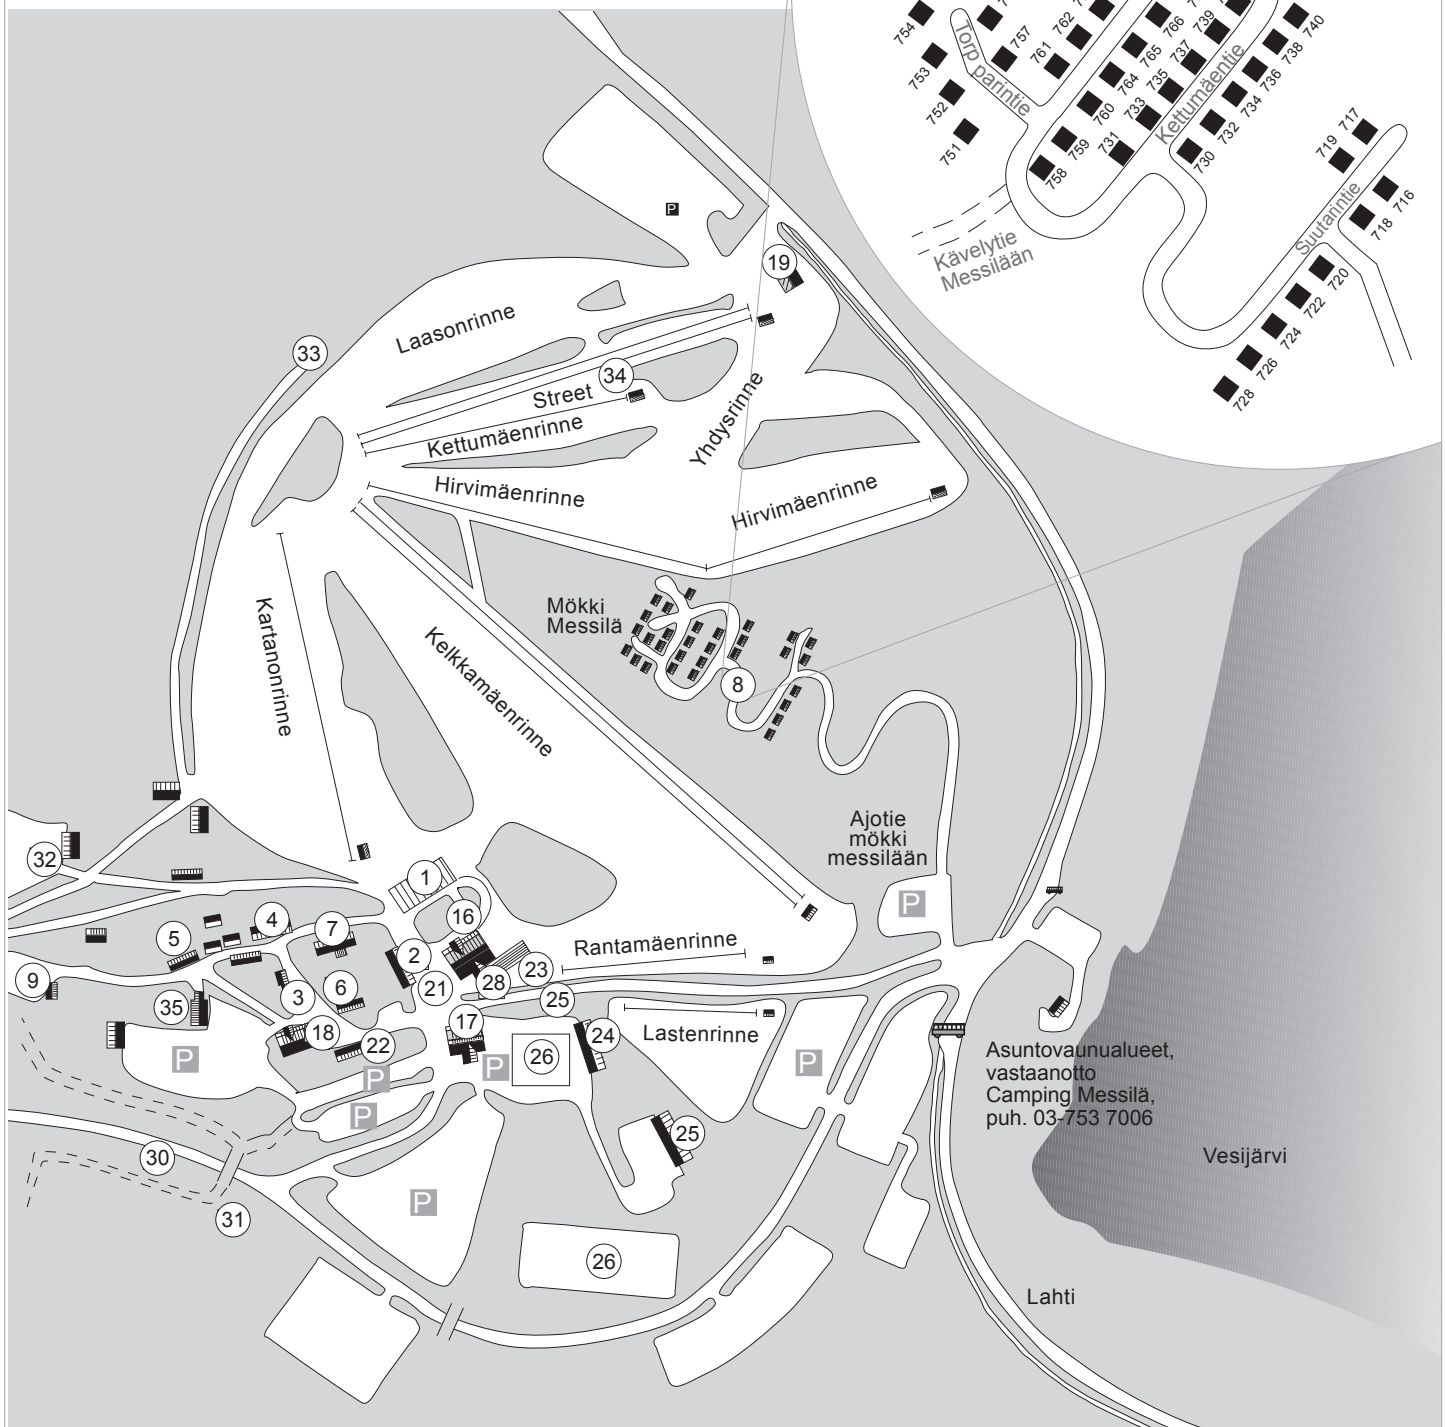

Messilässä

kaikki mukavan lähellä.

Majoitus

1. Hotelli, vastaanotto huoneet 201 - 218
2. huoneet 300 - 310
3. huoneet 401 - 404
4. huoneet 405 - 409
5. huoneet 410 - 416
6. huoneet 350 - 352 (Pakari)
7. Ylöstalo
8. Mökki Messilä
9. Messilän Paja

Ravintolat

16. Kartanoravintola
 17. TallinBistro
 18. Markkinaravintola
 19. Laason kahvila
- Muut palvelut
21. Hissilippujen myynti
 22. Suksivuokraamo, suksihuolto
 23. Hiihtokoulu

24. Ratsutalli

25. Maneesi
26. Ratsastuskentät
28. Kartanon kota
30. Maastohiihtoladut
31. Pulkkamäet
32. Messilän golf
33. Laason kota
34. Kettumäen laavu
35. Messilän safarit